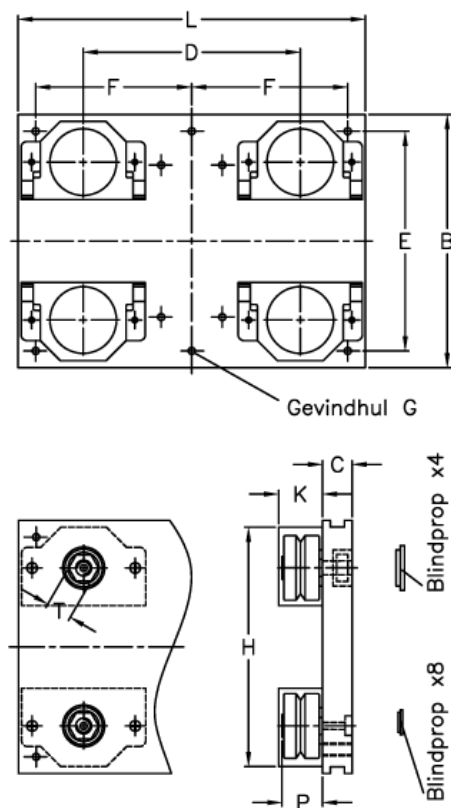

Varenummer: 057113035150101

Beskrivelse: Hepco GV3 vogn AU 35 25 L150 CS

Mål

| | | |
|-------------|-----------|----------|
| B | = 95 | H = 88.5 |
| C | = 12.50 | K = 18.0 |
| d | = 90 | L = 150 |
| E | = 80 | P = 16.6 |
| F | = 130 | |
| For leje | = 25 | |
| For skinne | = S/NS 35 | |
| Gevindhul G | = 4 x M6 | |